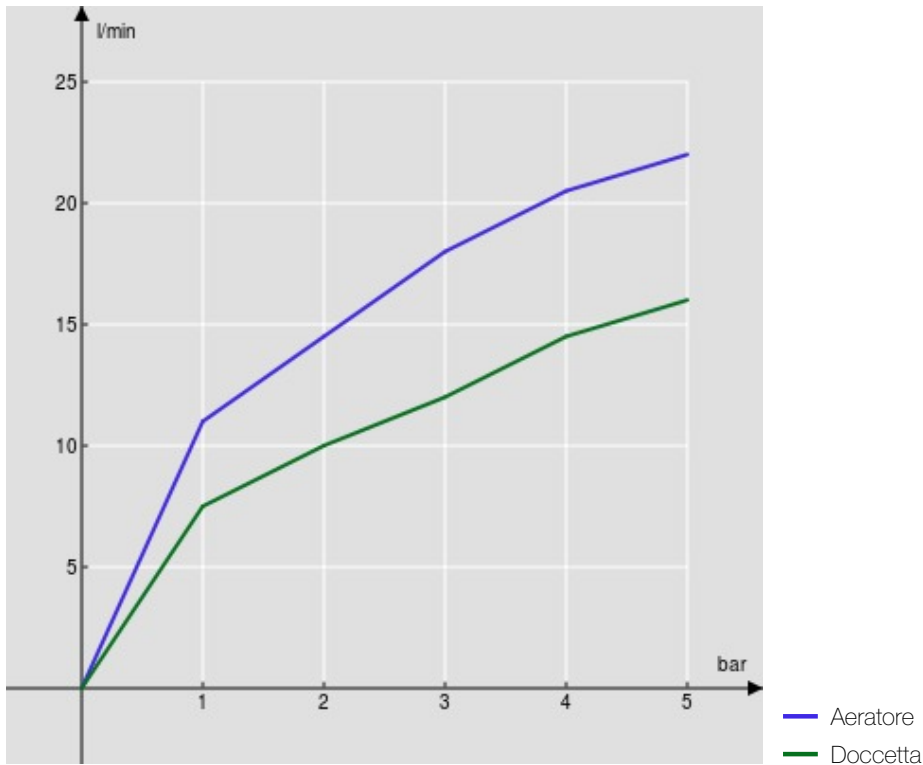

SPECIFICHE

Monocomando esterno

Velvet black

Aeratore anticalcare M 28 x 1

Deviatore con ritorno automatico

Uscita ø 1/2"

Limitatore di portata con freno al 50%

Imballo: 41 x 21 x 7 cm / 0,006027 m³ / 2,72 kg

CERTIFICAZIONI

DIAGRAMMA DI PORTATA: ACQUA CALDA/FREDDA

DIAGRAMMA DI PORTATA: ACQUA MISCELATA