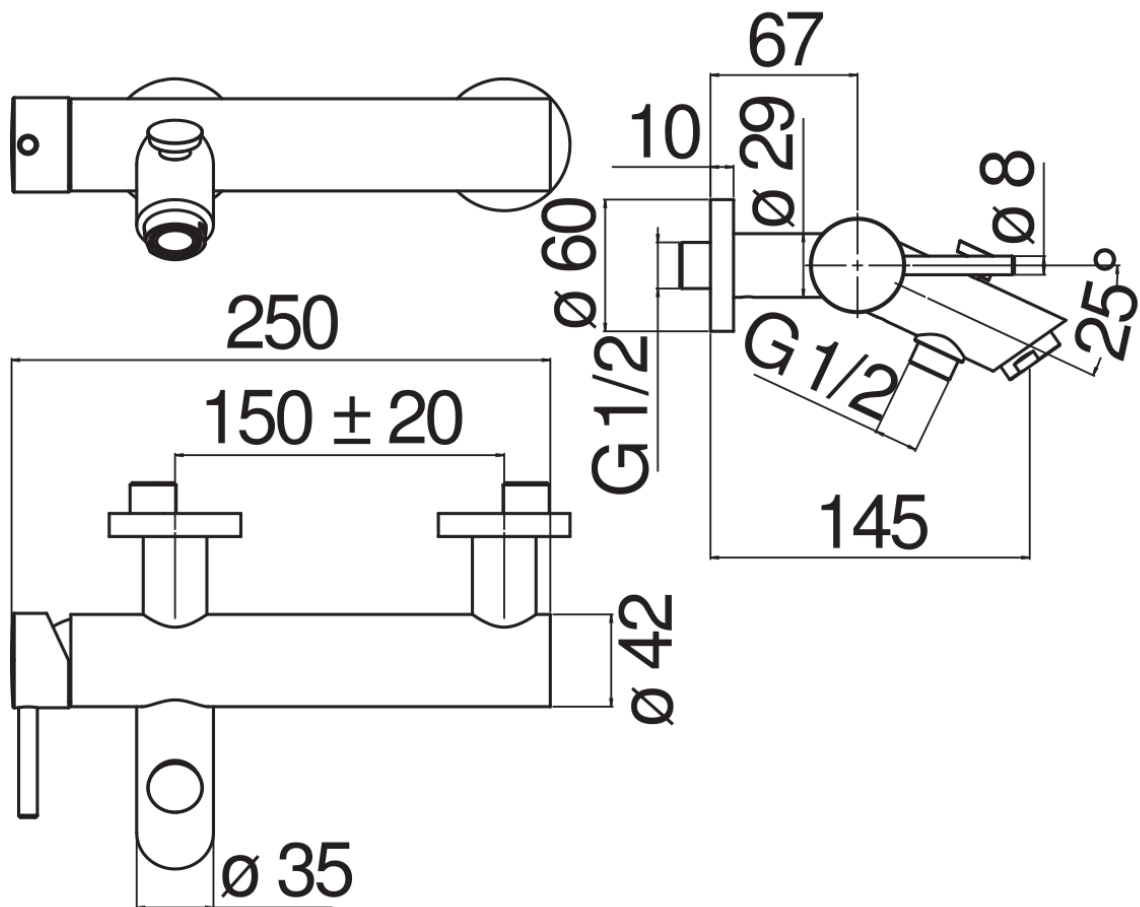

SPECIFICHE

Monocomando esterno

Velvet black

Aeratore anticalcare M 28 x 1

Deviatore con ritorno automatico

Uscita ø 1/2"

Limitatore di portata con freno al 50%

Imballo: 41 x 21 x 7 cm / 0,006027 m³ / 2,72 kg

CERTIFICAZIONI

DIAGRAMMA DI PORTATA: ACQUA CALDA/FREDDA

DIAGRAMMA DI PORTATA: ACQUA MISCELATA